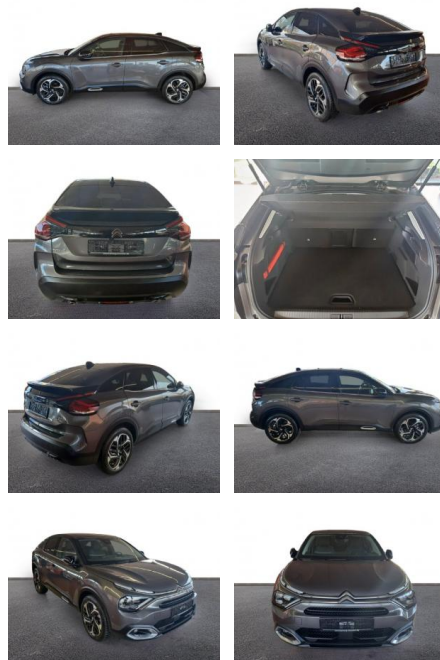

AH32-PE05672 **Angebotsnr.:**

Erstzulassung:	Kilometer:	Farbe:	Leistung:	Kraftstoffart:
01.09.2023	19.228	Grau	96 kW / 131 PS	Benzin

PREIS
19.220 €

FINANZIERUNGSBEISPIEL

Laufzeit: 72 Monate Anzahlung: 30 %
Basis-Finanzierung:* Mtl. Rate:
Zielraten-Finanzierung:** **124 €**