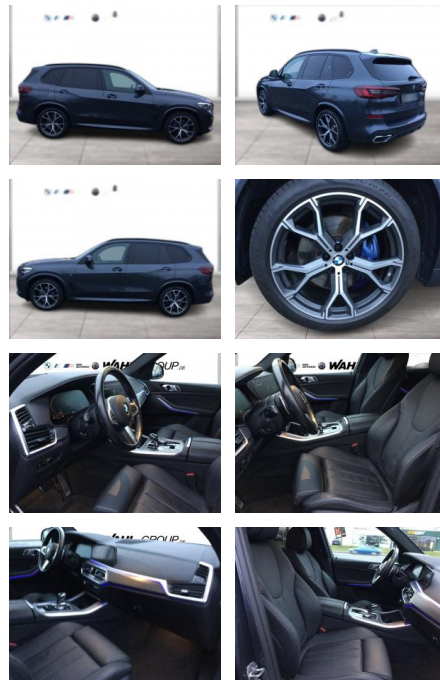

WG05-227282 Angebotsnr.:

Erstzulassung:	Kilometer:	Farbe:	Leistung:	Kraftstoffart:
01.08.2021	99.100	Grau	183 kW / 249 PS	Diesel

PREIS
60.100 €

FINANZIERUNGSBEISPIEL

Laufzeit: 72 Monate Anzahlung: 30 %
 Basis-Finanzierung:* Mtl. Rate:
 Zielraten-Finanzierung:** **387 €**