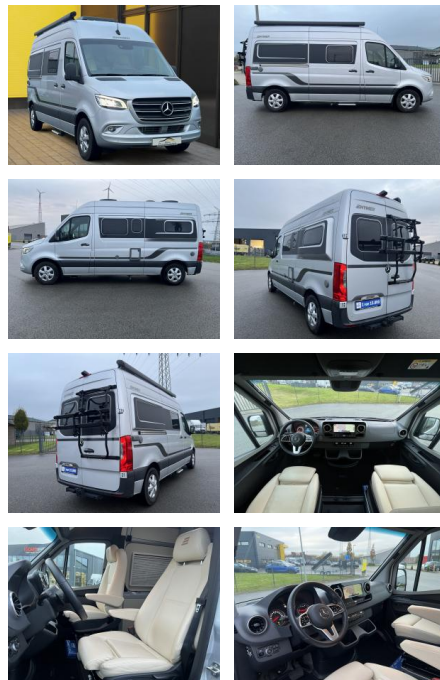

AB19-NB-HYM-01 Angebotsnr.:

Erstzulassung:	Kilometer:	Farbe:	Leistung:	Kraftstoffart:
17.03.2023	32.000	silber	125 kW / 170 PS	Diesel

PREIS
91.840 €

FINANZIERUNGSBEISPIEL
Laufzeit: 72 Monate Anzahlung: 30 %
Basis-Finanzierung:* Mtl. Rate:
Zielraten-Finanzierung:** **591 €** Mtl. Rate