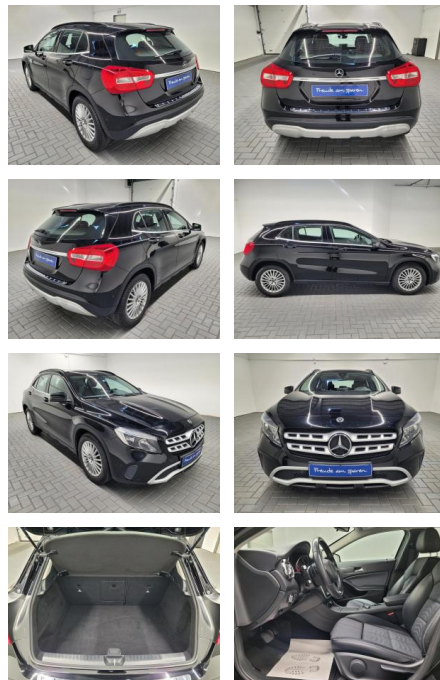

AM35-26146 **Angebotsnr.:**

Erstzulassung:	Kilometer:	Farbe:	Leistung:	Kraftstoffart:
12.02.2019	97.550		90 kW / 122 PS	Benzin

PREIS
26.310 €

FINANZIERUNGSBEISPIEL
Laufzeit: 72 Monate Anzahlung: 30 %
Basis-Finanzierung:* Mtl. Rate:
Zielraten-Finanzierung:** **1169 €**