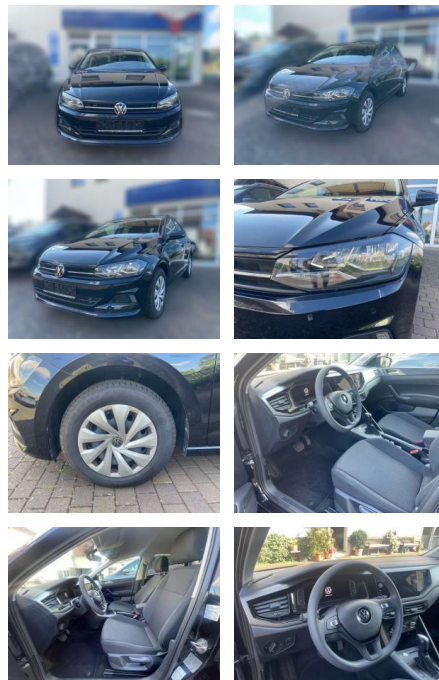

## Volkswagen Polo

AW51-185806177gebotsnr.:

Erstzulassung:	Kilometer:	Farbe:	Leistung:	Kraftstoffart:
01.04.2021	33.988	Schwarz	70 kW / 95 PS	Benzin

**PREIS**  
**19.000 €**