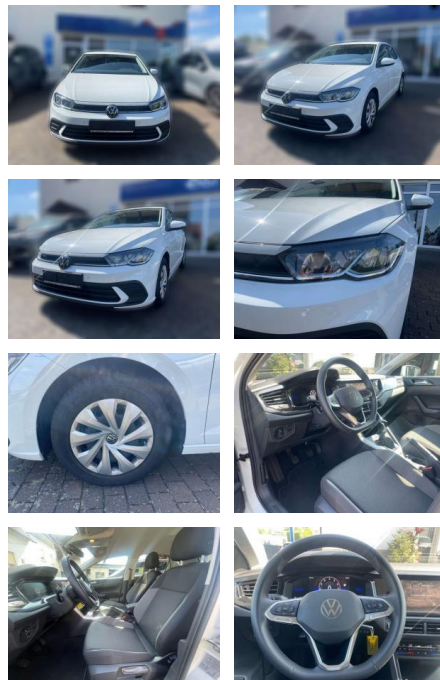

## Volkswagen Polo

AW51-445127876gebotsnr.:

| Erstzulassung: | Kilometer: | Farbe: | Leistung:     | Kraftstoffart: |
|----------------|------------|--------|---------------|----------------|
| 01.12.2023     | 22.448     | Weiß   | 59 kW / 80 PS | Benzin         |