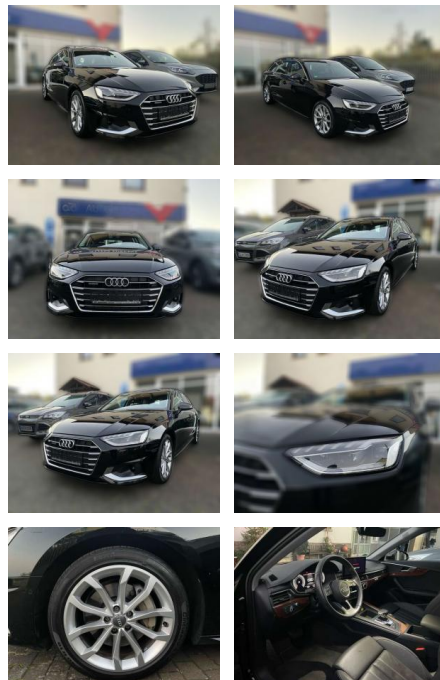

Erstzulassung:	Kilometer:	Farbe:	Leistung:	Kraftstoffart:
01.05.2020	73.969	Schwarz	180 kW / 245 PS	Benzin

PREIS
35.080 €

FINANZIERUNGSBEISPIEL
Laufzeit: 72 Monate Anzahlung: 30 %
Basis-Finanzierung:* Mtl. Rate:
Zielraten-Finanzierung:** **226 €**