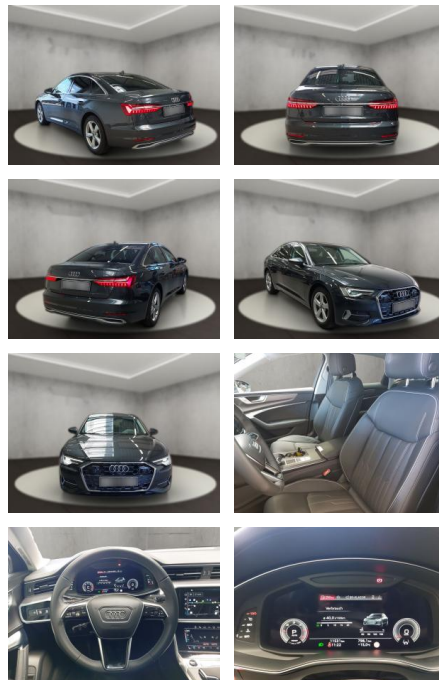

AH54-09614 **Angebotsnr.:**

Erstzulassung:	Kilometer:	Farbe:	Leistung:	Kraftstoffart:
11.12.2023	11.528	Grau	150 kW / 204 PS	Diesel

PREIS
57.130 €

FINANZIERUNGSBEISPIEL
Laufzeit: 72 Monate Anzahlung: 30 %
Basis-Finanzierung:* Mtl. Rate:
Zielraten-Finanzierung:** **368 €**