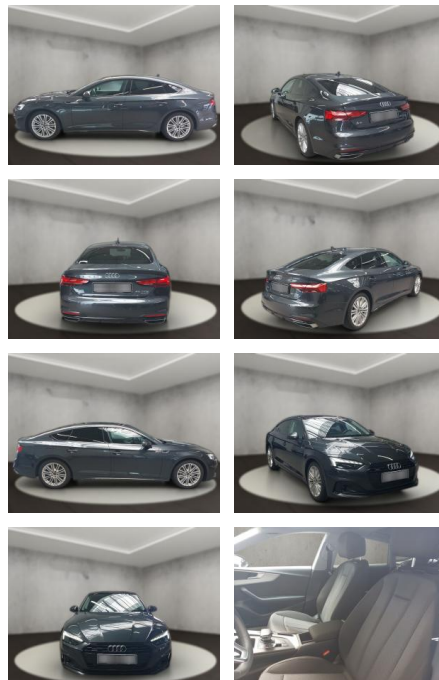

AH54-09623 **Angebotsnr.:**

Erstzulassung:	Kilometer:	Farbe:	Leistung:	Kraftstoffart:
15.09.2023	28.098	Grau	195 kW / 265 PS	Benzin

PREIS
49.000 €

FINANZIERUNGSBEISPIEL

Laufzeit: 72 Monate Anzahlung: 30 %
Basis-Finanzierung:* Mtl. Rate:
Zielraten-Finanzierung:** **315 €**