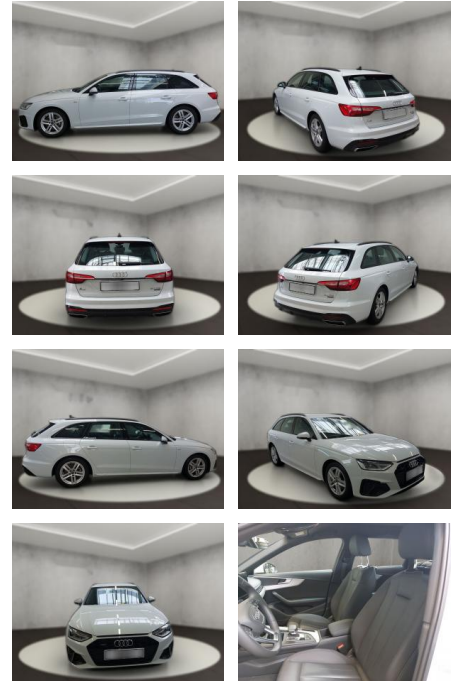

Audi A4 40 quattro 2.0 TDI Avant S line

AH54-09618 **Angebotsnr.:**

Erstzulassung:	Kilometer:	Farbe:	Leistung:	Kraftstoffart:
07.09.2023	29.025	Weiß	150 kW / 204 PS	Diesel

PREIS
43.330 €

FINANZIERUNGSBEISPIEL
Laufzeit: 72 Monate Anzahlung: 30 %
Basis-Finanzierung:* Mtl. Rate:
Zielraten-Finanzierung:** **279 €**