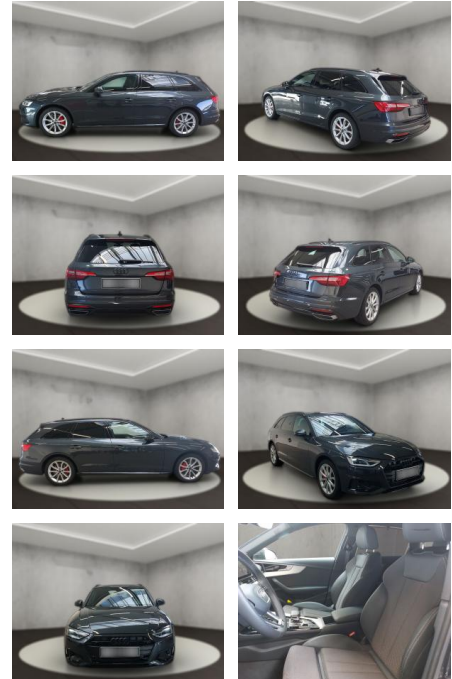

Audi A4 40 2.0 TDI Avant advanced (EURO 6d)

AH54-09585 **Angebotsnr.:**

Erstzulassung:	Kilometer:	Farbe:	Leistung:	Kraftstoffart:
29.08.2023	11.263	Grau	150 kW / 204 PS	Diesel

PREIS
45.910 €

FINANZIERUNGSBEISPIEL