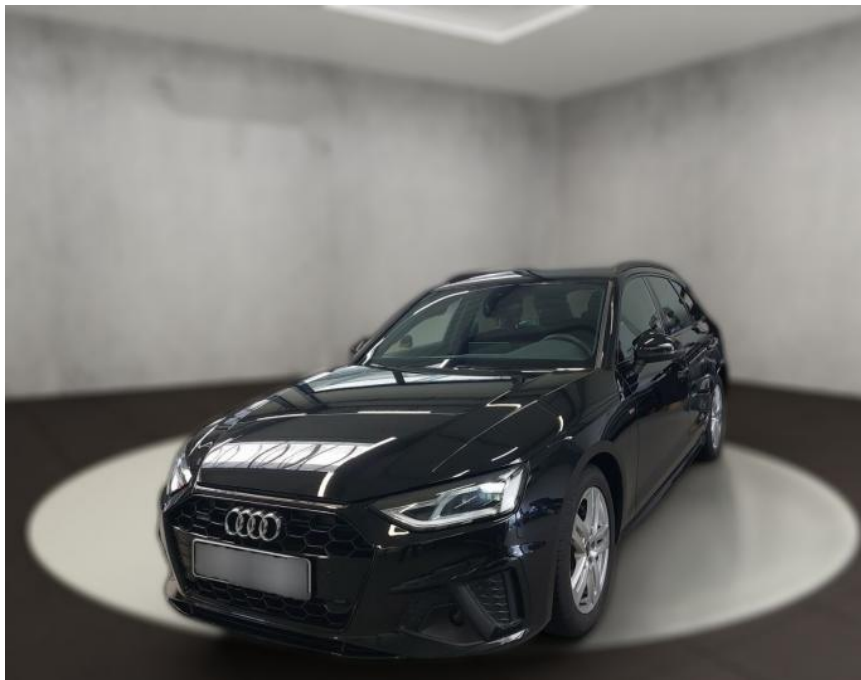

AH54-09567 **Angebotsnr.:**

Erstzulassung:	Kilometer:	Farbe:	Leistung:	Kraftstoffart:
12.09.2023	25.994	Schwarz	150 kW / 204 PS	Diesel

PREIS
44.570 €

FINANZIERUNGSBEISPIEL
Laufzeit: 72 Monate Anzahlung: 30 %
Basis-Finanzierung:* Mtl. Rate:
Zielraten-Finanzierung:** **287 €**