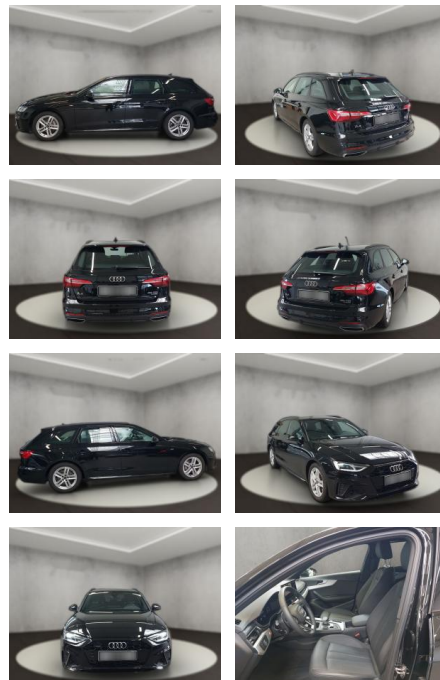

AH54-09567 **Angebotsnr.:**

Erstzulassung:	Kilometer:	Farbe:	Leistung:	Kraftstoffart:
12.09.2023	25.994	Schwarz	150 kW / 204 PS	Diesel

PREIS
44.570 €

FINANZIERUNGSBEISPIEL
Laufzeit: 72 Monate Anzahlung: 30 %
Basis-Finanzierung:* Mtl. Rate:
Zielraten-Finanzierung:** **287 €**