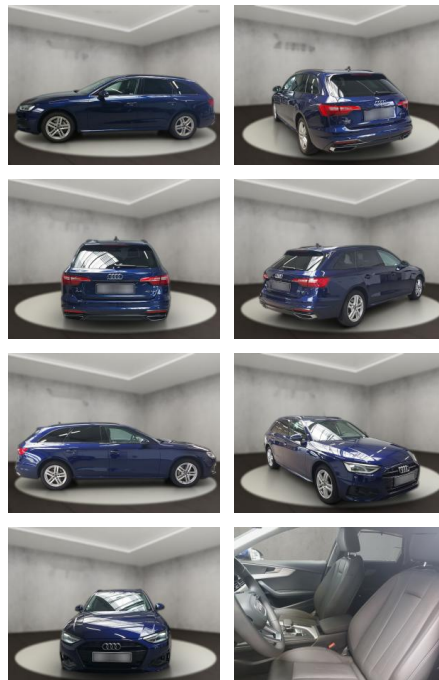

Audi A4 40 2.0 TDI Avant advanced (EURO 6d)

AH54-09576 **Angebotsnr.:**

Erstzulassung:	Kilometer:	Farbe:	Leistung:	Kraftstoffart:
11.09.2023	27.098	Blau	150 kW / 204 PS	Diesel

PREIS
43.850 €

FINANZIERUNGSBEISPIEL
Laufzeit: 72 Monate Anzahlung: 30 %
Basis-Finanzierung:* Mtl. Rate:
Zielraten-Finanzierung:** **282 €**