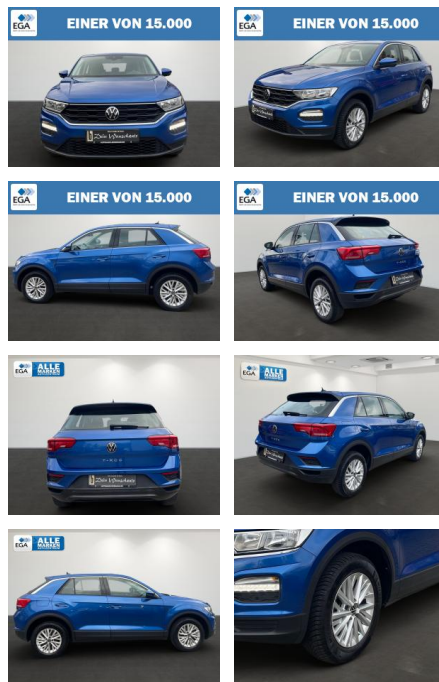

AB27-AB2411-115-0037r..

Erstzulassung:	Kilometer:	Farbe:	Leistung:	Kraftstoffart:
15.12.2020	41.560	Blau	81 kW / 110 PS	Benzin

PREIS	FINANZIERUNGSBEISPIEL	
19.220 €	Laufzeit: 72 Monate	Anzahlung: 30 %
	Basis-Finanzierung:**	Mtl. Rate:
	Zielraten-Finanzierung:**	124 €