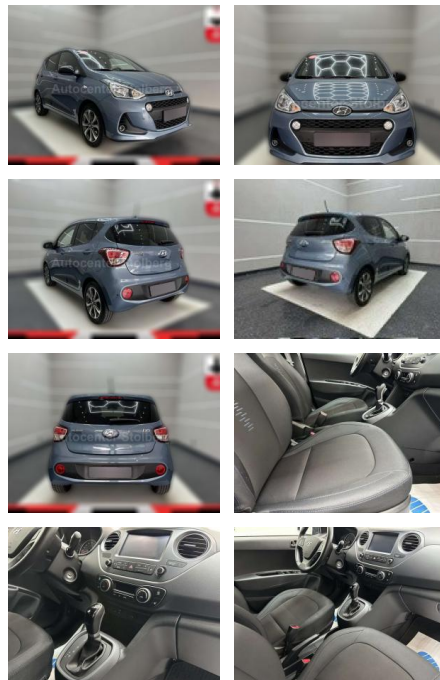

AC15-04

Angebotsnr.:

Erstzulassung:	Kilometer:	Farbe:	Leistung:	Kraftstoffart:
01.04.2018	35.000	Blau	64 kW / 87 PS	Benzin

PREIS
13.860 €

FINANZIERUNGSBEISPIEL

Laufzeit: 72 Monate Anzahlung: 30 %
Basis-Finanzierung:* Mtl. Rate:
Zielraten-Finanzierung:** Mtl. **89 €**