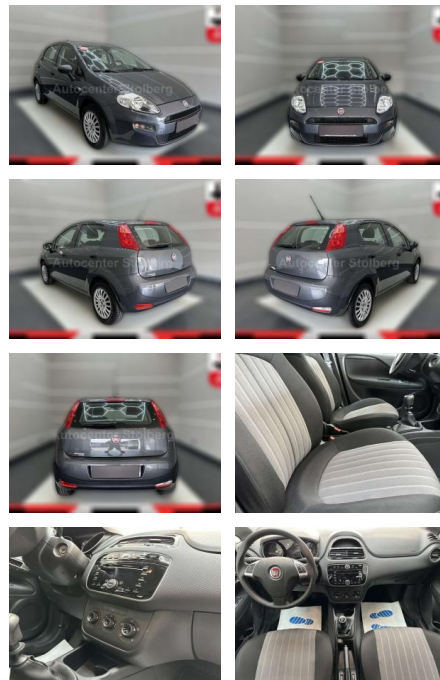

Ihr Ansprechpartner

Herr Karl Christian John
E-Mail: john@autohaus-john.de
Telefon: 04182 6375

Karl John e. K. Inh. Karl Christian John
Bremer Straße 32 - 21255 Tostedt - Tel.: 04182 / 6375

Fiat Punto Basis "KLIMA-MULTI-TÜV NEU

AC15-114

Angebotsnr.:

Erstzulassung:	Kilometer:	Farbe:	Leistung:	Kraftstoffart:
01.11.2017	97.000	grau	51 kW / 69 PS	Benzin

PREIS
7.890 €

FINANZIERUNGSBEISPIEL

Laufzeit: 72 Monate Anzahlung: 30 %
Basis-Finanzierung:* Mtl. Rate:
Zielraten-Finanzierung:** Mtl. Rate: **51 €**