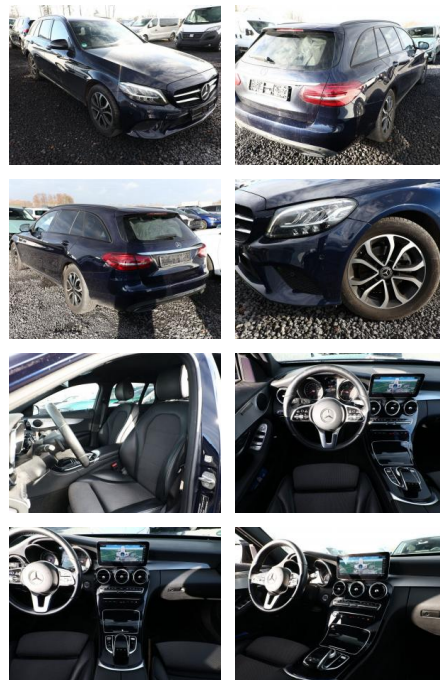

AT27-GW-ABO **Angebotsnr.:**

Erstzulassung:	Kilometer:	Farbe:	Leistung:	Kraftstoffart:
28.10.2019	75.600	Blau	143 kW / 194 PS	Diesel

PREIS
26.420 €

FINANZIERUNGSBEISPIEL
Laufzeit: 72 Monate Anzahlung: 30 %
Basis-Finanzierung:* Mtl. Rate:
Zielraten-Finanzierung:** **170 €**