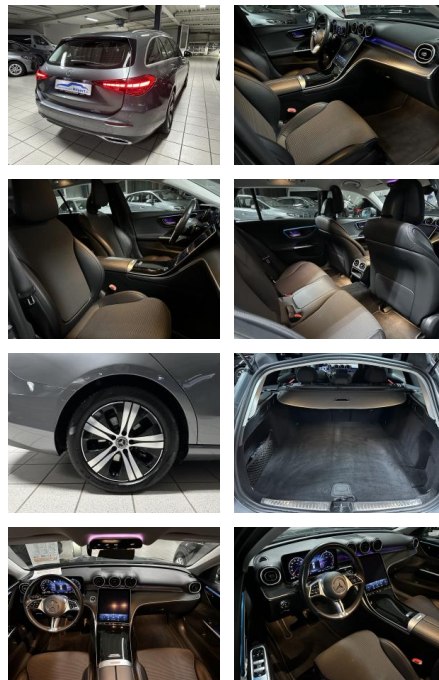

Ihr Ansprechpartner

Herr Karl Christian John
E-Mail: john@autohaus-john.de
Telefon: 04182 6375

Karl John e. K. Inh. Karl Christian John
Bremer Straße 32 - 21255 Tostedt - Tel.: 04182 / 6375

Mercedes-Benz C 180 T Avantgarde MBUX LED High P...

AH00-7116X55Angebotsnr.:

Erstzulassung:	Kilometer:	Farbe:	Leistung:	Kraftstoffart:
13.01.2022	49.091	Grau	125 kW / 170 PS	Benzin

PREIS
33.130 €

FINANZIERUNGSBEISPIEL

Laufzeit: 72 Monate   Anzahlung: 30 %
Basis-Finanzierung:*   Mtl. Rate:
Zielraten-Finanzierung:** **213 €**

* Basisfinanzierung: Anzahlung: 9.939 Euro, Laufzeit: 72 Monate, Nettodarlehen: 23.191 Euro, Gesamtbetrag: 37.297 Euro, Zinssätze: 5.83% Sollz. (gebunden), 5.99% eff.
** Zielratenfinanzierung: Anzahlung: 9.939 Euro, Laufzeit: 72 Monate, Nettodarlehen: 23.191 Euro, Zielrate: 16.565 Euro, Gesamtbetrag: 39.083 Euro, Zinssätze: 5.83% Sollz. (gebunden), 5.99% eff.,

Vermittlung für: Santander Consumer Bank
Repräsentatives Beispiel gem. § 17 Abs. 4 PAngV. Diese Finanzierungsangebote sind Beispiele. Gerne ermitteln wir für Sie Ihr individuelles Angebot.

Ausstattung

Sicherheit

- Müdigkeitswarnsystem
- Notrufsystem
- Reifendruckkontrollsystem
- PDC Park Distance Control hinten
- Elektronische Parkbremse
- Anti-Blockiersystem ABS
- Antischlupfregelung ASC+T
- elektronische Stabilitätskontrolle (ESP / DSP)
- Servolenkung
- Geschwindigkeitsregelung (Tempomat)
- Regensensor
- Wegfahrsperre
- PDC Park Distance Control vorne
- LED-Scheinwerfer
- Spurhalteassistent
- Notbremsassistent
- Mercedes-Benz Notrufsystem
- Reifendruck-Kontrollsystem
- Airbag Beifahrerseite abschaltbar

- Anti-Blockier-System (ABS)
- Fahrassistent-System: aktiver Spurhalteassistent
- Elektron. Stabilitäts-Programm (ESP)
- Scheibenwaschanlage beheizt

Multimedia

- Volldigitales Kombiinstrument
- CarPlay
- Musikstreaming integriert
- USB
- Radio DAB
- Verkehrszeichenerkennung
- Touchscreen
- Freisprechen
- Navigation mit Bildschirm
- MP3 Anschluss
- Bluetooth
- Lenkrad (Sport) mit Multifunktion
- DAB-Tuner (Radioempfang digital)
- Fahrassistent-System:

- Navigationssystem: Festplattennavigation
- Induktionsladeschale für Smartphone
- Fahrassistent-System: Verkehrszeichenerkennung
- Media-Display

Komfort

- Berganfahrassistent
- Elektrische Heckklappe
- 2-Zonen-Klimaautomatik
- Front- und Seiten-Airbags
- Innenspiegel automatisch abblendend
- Lederlenkrad
- Lordosenstütze
- Zentralverriegelung
- Fernbedienung Zentralverriegelung
- Bordcomputer
- Automatik
- Keyless Entry
- Getriebe Automatik - (9-Stufen)
- Klimaautomatik (Thematic 2-Zonen)

STÄNDIG ÜBER 15.000 FAHRZEUGE IM BESTAND!