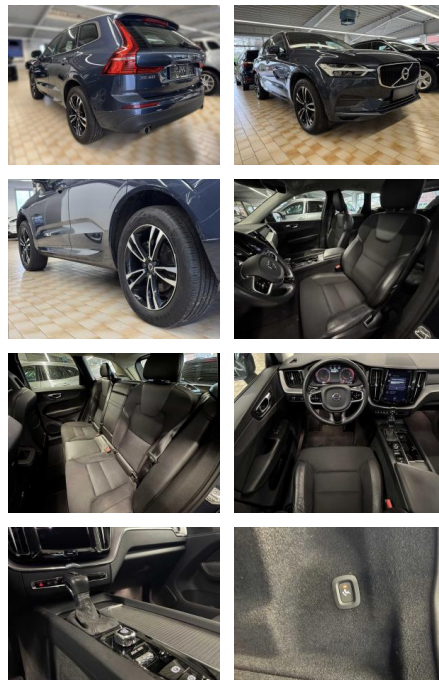

AA19-07950 **Angebotsnr.:**

Erstzulassung:	Kilometer:	Farbe:	Leistung:	Kraftstoffart:
24.08.2017	73.982	Diverse	173 kW / 235 PS	Diesel

PREIS
33.950 €

FINANZIERUNGSBEISPIEL

Laufzeit: 72 Monate Anzahlung: 30 %
Basis-Finanzierung:* Mtl. Rate:
Zielraten-Finanzierung:** **218 €**