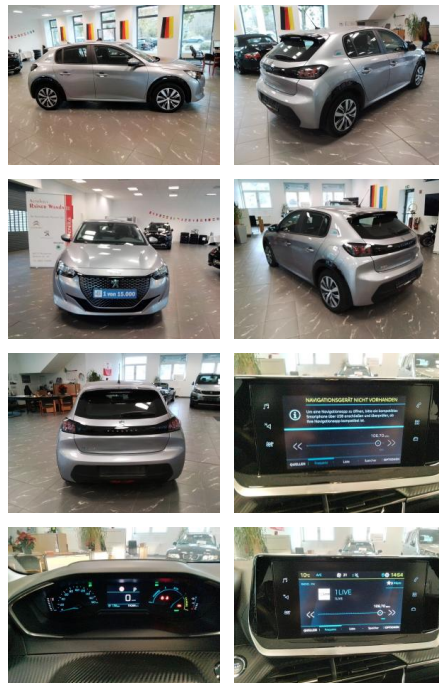

## Peugeot 208 Elektromotor 136 Active

RW01-FG2411 Angebot Nr.:

Erstzulassung:	Kilometer:	Farbe:	Leistung:	Kraftstoffart:
19.10.2021	19.266	Grau	100 kW / 136 PS	Benzin

**PREIS**  
**17.780 €**