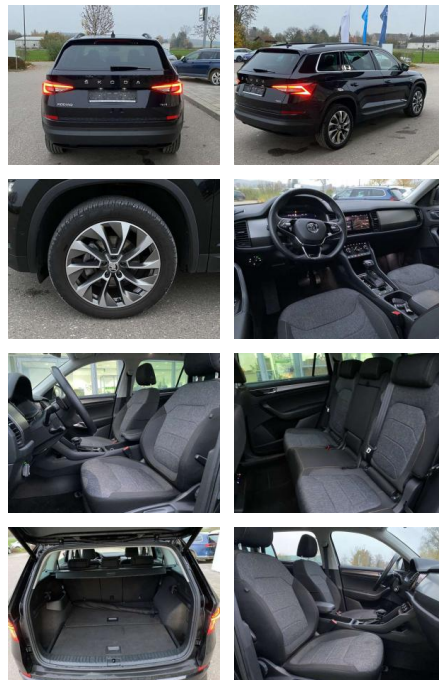

## Skoda Kodiak 2.0 TDI DSG 4x4 CLEVER 19"

SS00-062850 **Angebotsnr.:**

Erstzulassung:	Kilometer:	Farbe:	Leistung:	Kraftstoffart:
01.07.2021	31.839		110 kW / 150 PS	Benzin

**PREIS**  
**37.840 €**