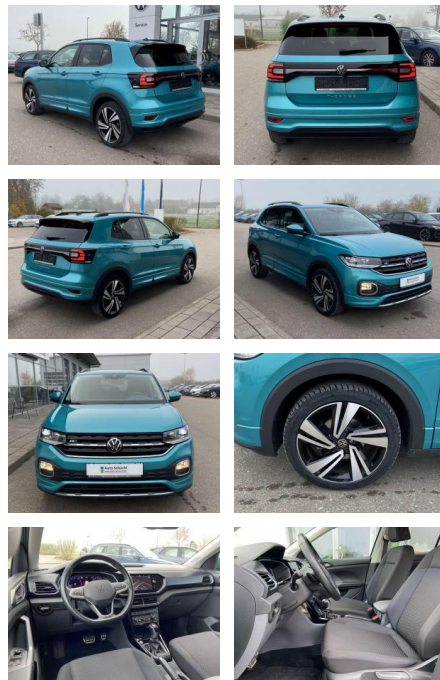

SS00-006945 **Angebotsnr.:**

Erstzulassung:	Kilometer:	Farbe:	Leistung:	Kraftstoffart:
01.10.2020	28.809		110 kW / 150 PS	Benzin

PREIS	FINANZIERUNGSBEISPIEL	
25.170 €	Laufzeit: 72 Monate	Anzahlung: 30 %
	Basis-Finanzierung:**	Mtl. Rate:
	Zielraten-Finanzierung:**	162 €

Ausstattung

Interieur

- Multifunktions-Lederlenkrad mit Schaltwippen Sitzheizung vorne Innenspiegel automatisch abblendbar Lendenwirbelstützen vorne Climatronic Mittelarmlehne vorne Beifahrersitz umklappbar Vordersitze höhenverstellbar Schublade unter dem rechten Vordersitz Isofix Rücksitzbank und Beifahrersitz

- 2x hinten Farbe: Makena-Türkis Metallic -Fr. 08:00-18:00 Uhr
- Samstags bis 16:00 Uhr geöffnet. Gerne beraten wir Sie über günstige Finanzierungsmodelle und nehmen Ihr derzeitiges Fahrzeug in Zahlung. www.auto-schuechl.de/finanzierung Irrtümer
- Änderungen oder Zwischenverkauf vorbehalten. www.auto-schuechl.de