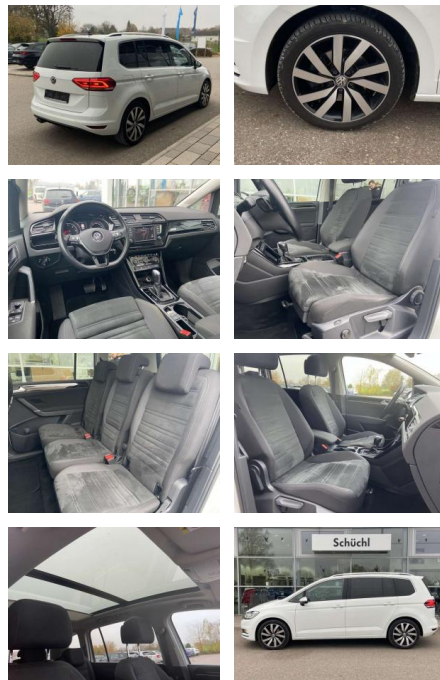

Volkswagen Touran 2.0 TDI DSM Highline 18"+EL.HE...

SS00-071235 **Angebotsnr.:**

Erstzulassung:	Kilometer:	Farbe:	Leistung:	Kraftstoffart:
01.02.2017	79.364		140 kW / 190 PS	Benzin

PREIS
24.450 €

FINANZIERUNGSBEISPIEL
Laufzeit: 72 Monate   Anzahlung: 30 %
Basis-Finanzierung:*   Mtl. Rate:
Zielraten-Finanzierung:** **157 €**

* Basisfinanzierung: Anzahlung: 7.335 Euro, Laufzeit: 72 Monate, Nettodarlehen: 17.115 Euro, Gesamtbetrag: 27.526 Euro, Zinssätze: 5.83% Sollz. (gebunden), 5.99% eff.
** Zielratenfinanzierung: Anzahlung: 7.335 Euro, Laufzeit: 72 Monate, Nettodarlehen: 17.115 Euro, Zielrate: 12.225 Euro, Gesamtbetrag: 28.844 Euro, Zinssätze: 5.83% Sollz. (gebunden), 5.99% eff.,
Vermittlung für: Santander Consumer Bank
Repräsentatives Beispiel gem. § 17 Abs. 4 PAngV. Diese Finanzierungsangebote sind Beispiele. Gerne ermitteln wir für Sie Ihr individuelles Angebot.

Ausstattung

Sicherheit

- Anti-Blockiersystem ABS

Multimedia

- Radio

Interieur

- Sitzheizung vorne Innenspiegel automatisch abblendbar Mittelarmlehne vorne Beifahrersitz umklappbar Kindersitzverankerung für Kindersitzsystem ISOFIX Variables Ladebodenkonzept 2 Leseleuchten vorn Netztrennwand Klapptisch an den Vordersitzlehnen Schublade unter dem rechten Vordersitz klimatisiertes Handschuhfach Sport-Komfortsitze vorne el. Lendenwirbelstütze Fahrersitz mit Massagefunktion Make-Up Spiegel
- beleuchtet Fußraumbeleuchtung Vordersitze höhenverstellbar und

- beheizbar mit Schaltwippen

Exterieur

- Anhängervorrichtung schwenkbar beheizbare Scheibenwaschdüsen vorne Dachreling chrom elektrische Heckklappe abgedunkelte Scheiben hinten Panoramadach mit Ambientebeleuchtung Frontscheibe beheizbar Außenspiegel el. anklapp-/einstell-/beheizbar mit Memory - automatisch abblendbar Leichtmetallräder 18" Licht- und Sicht: LED-Scheinwerfer Active Lighting mit LED-Tagfahrlicht und Kurvenfahrlicht Ambiente und Umfeldbeleuchtung Rückleuchten in LED-Technik Tagfahrlicht LED-Heckleuchten dynamische Fernlichtregulierung (maskiertes Dauerfernlicht) Licht- und Regensensor LED-Kennzeichenbeleuchtung Scheinwerferreinigungsanlage

- ASR und Traktionskontrolle Servotronic Fernbedienung (ZV) Verkehrszeichenerkennung Reifendruckkontrolle Euro 6 Multifunktionsanzeige Colour Start-Stop-Automatik autom. Distanzregelung ACC (Abstandstempomat) el. Parkbremse inkl. AutoHold-Funktion Climatronic Verkehrszeichenerkennung SCR (AdBlue) proaktives Insassenschutzsystem Müdigkeitserkennung Infotainment: Navigationssystem Discover Media mit Farbdisplay-Touchscreen und Bluetooth Radio Composition Media DAB - digitaler Radioempfang 8 Lautsprecher Guide & Inform fähig Bluetooth-Freisprecheinrichtung mit W-Lan 2 x USB und AUX-In Car-Net Farbe: Pure White -Fr. 08:00-18:00 Uhr
- Samstags bis 16:00 Uhr geöffnet. Gerne beraten wir Sie über günstige

STÄNDIG ÜBER 15.000 FAHRZEUGE IM BESTAND!