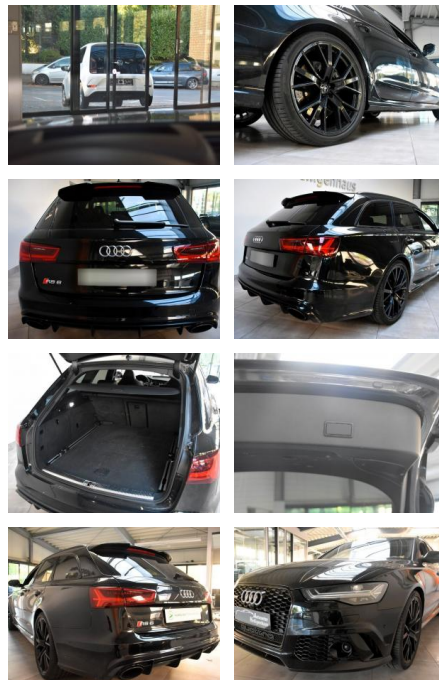

AH78-40757748 Angebotsnr.:

Erstzulassung:	Kilometer:	Farbe:	Leistung:	Kraftstoffart:
25.09.2016	107.110	Diverse	445 kW / 605 PS	Benzin

PREIS
59.070 €

FINANZIERUNGSBEISPIEL

Laufzeit: 72 Monate Anzahlung: 30 %
Basis-Finanzierung:* Mtl. Rate:
Zielraten-Finanzierung:** **380 €**