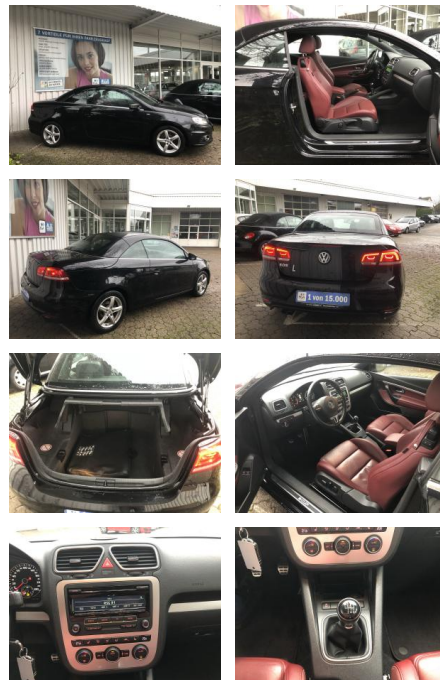

Ihr Ansprechpartner

Herr Karl Christian John
 E-Mail: john@autohaus-john.de
 Telefon: 04182 6375

Karl John e. K. Inh. Karl Christian John
 Bremer Straße 32 - 21255 Tostedt - Tel.: 04182 / 6375

Volkswagen Eos 2.0 TDI BMT CUP EDITION ALU KLIMA...

FL00-H6289H2Angebotsnr.:

Erstzulassung: 12.09.2014
Kilometer: 102.895
Farbe: Schwarz
Leistung: 103 kW / 140 PS
Kraftstoffart: Diesel

PREIS
15.260 €

FINANZIERUNGSBEISPIEL
 Laufzeit: 72 Monate Anzahlung: 30 %
 Basis-Finanzierung:* Mtl. Rate:
 Zielraten-Finanzierung:** Mtl. Rate: **98 €**