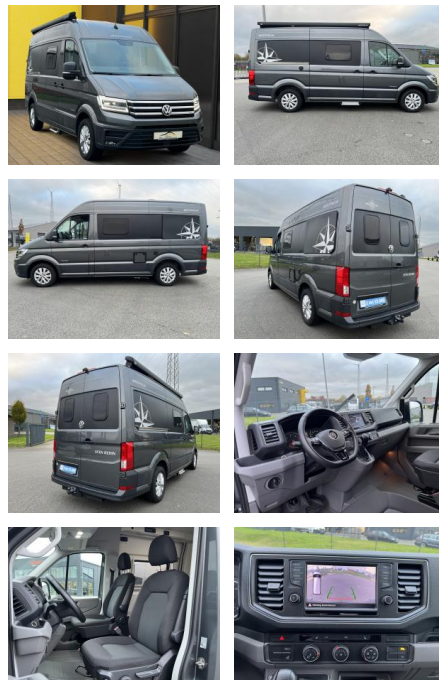

AB19-NB-WES-Angebotsnr.:

Erstzulassung:	Kilometer:	Farbe:	Leistung:	Kraftstoffart:
01.07.2019	33.000	grau	103 kW / 140 PS	Diesel

PREIS
71.240 €

FINANZIERUNGSBEISPIEL
Laufzeit: 72 Monate Anzahlung: 30 %
Basis-Finanzierung:* Mtl. Rate:
Zielraten-Finanzierung:** **458 €**