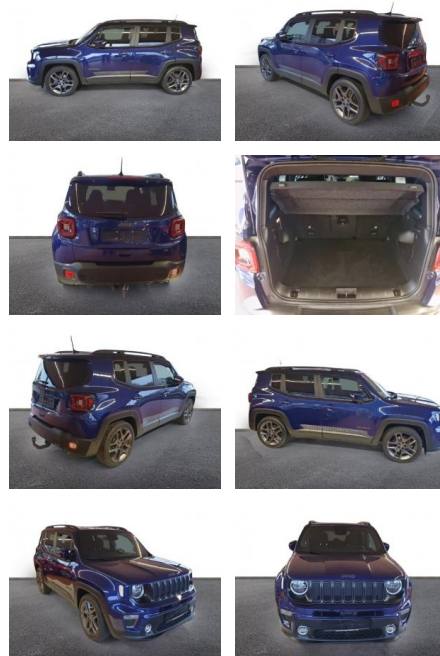

AH32-MPM653 **Angebotsnr.:**

Erstzulassung:	Kilometer:	Farbe:	Leistung:	Kraftstoffart:
01.04.2021	65.000	Blau	110 kW / 150 PS	Benzin

PREIS
20.760 €

FINANZIERUNGSBEISPIEL

Laufzeit: 72 Monate Anzahlung: 30 %
Basis-Finanzierung:* Mtl. Rate:
Zielraten-Finanzierung:** **134 €**