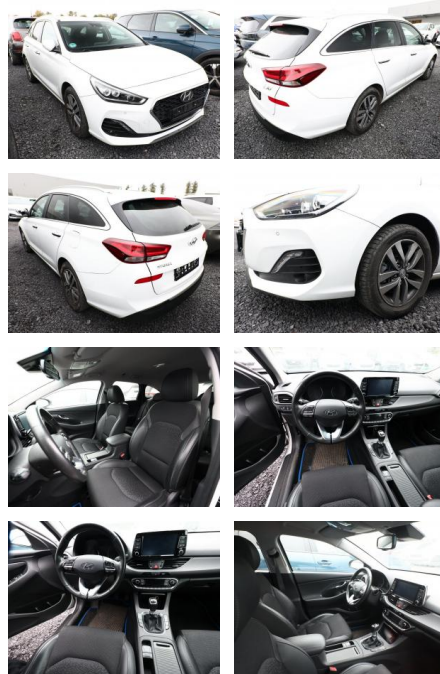

AT27-GW-ABO **Angebotsnr.:**

Erstzulassung:	Kilometer:	Farbe:	Leistung:	Kraftstoffart:
14.12.2018	40.400	Diverse	103 kW / 140 PS	Benzin

PREIS
19.410 €

FINANZIERUNGSBEISPIEL
Laufzeit: 72 Monate Anzahlung: 30 %
Basis-Finanzierung:* Mtl. Rate:
Zielraten-Finanzierung:** **125 €**