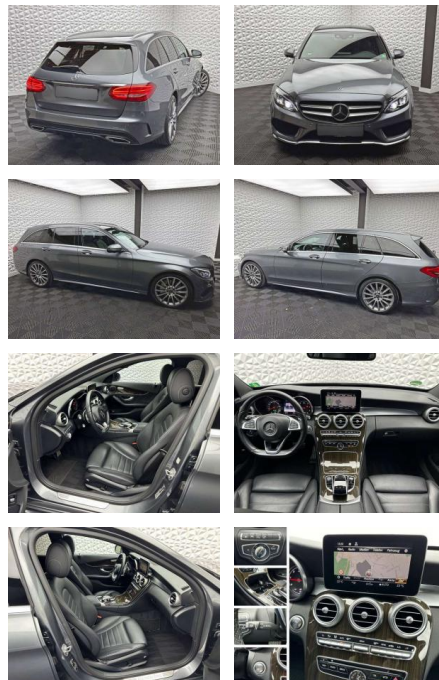

UW00-24947674 Angebotsnr.:

Erstzulassung:	Kilometer:	Farbe:	Leistung:	Kraftstoffart:	Verbr. komb.	CO2-Emission	CO2-Klasse (WLTP)
01.07.2017	74.963	Grau	150 kW / 204 PS	Benzin	4,5 l/100km	117 g/km	D

PREIS
29.300 €