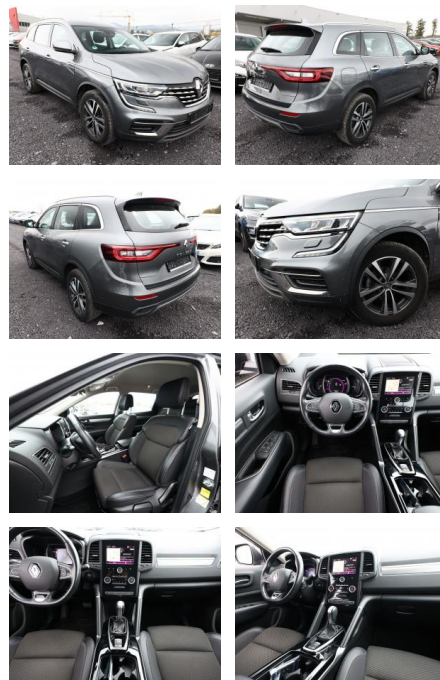

AT27-GW-ABO **Angebotsnr.:**

Erstzulassung:	Kilometer:	Farbe:	Leistung:	Kraftstoffart:
07.10.2022	20.784	Diverse	116 kW / 158 PS	Benzin

PREIS
24.270 €

FINANZIERUNGSBEISPIEL
Laufzeit: 72 Monate Anzahlung: 30 %
Basis-Finanzierung:* Mtl. Rate:
Zielraten-Finanzierung:** **156 €**