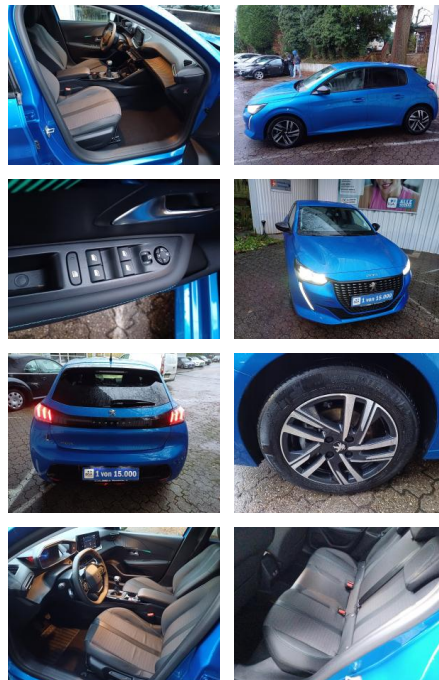

## Peugeot 208 1.2 PT 100 Allure Pack LED Kam PDC

FL00-R6648R2Angebotsnr.:

Erstzulassung:	Kilometer:	Farbe:	Leistung:	Kraftstoffart:
03.06.2023	13.750	Blau	74 kW / 101 PS	Benzin

PREIS	FINANZIERUNGSBEISPIEL	* Basisfinanzierung: Anzahlung: 5.769 Euro, Laufzeit: 72 Monate, Nettodarlehen: 13.461 Euro, Gesamtbetrag: 21.649 Euro, Zinssätze: 5.83% Sollz. (gebunden), 5.99% eff.
<b>19.230 €</b>	Laufzeit: 72 Monate Anzahlung: 30 % Basis-Finanzierung:* Mtl. Rate: Zielraten-Finanzierung:** <b>124 €</b>	** Zielratenfinanzierung: Anzahlung: 5.769 Euro, Laufzeit: 72 Monate, Nettodarlehen: 13.461 Euro, Zielrate: 9.615 Euro, Gesamtbetrag: 22.686 Euro, Zinssätze: 5.83% Sollz. (gebunden), 5.99% eff., Vermittlung für: Santander Consumer Bank Repräsentatives Beispiel gem. § 17 Abs. 4 PAngV. Diese Finanzierungsangebote sind Beispiele. Gerne ermitteln wir für Sie Ihr individuelles Angebot.