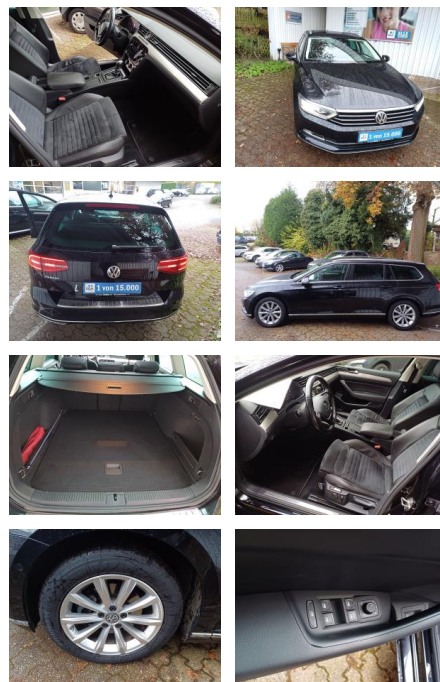

Ihr Ansprechpartner

Herr Karl Christian John
 E-Mail: john@autohaus-john.de
 Telefon: 04182 6375

Karl John e. K. Inh. Karl Christian John
 Bremer Straße 32 - 21255 Tostedt - Tel.: 04182 / 6375

Volkswagen Passat Variant 2.0 TDI BMT HIGHLINE N...

FL00-H6272H2Angebotsnr.:

Erstzulassung: 21.06.2019
Kilometer: 117.068
Farbe: Schwarz
Leistung: 140 kW / 190 PS
Kraftstoffart: Diesel

PREIS
24.230 €

FINANZIERUNGSBEISPIEL
 Laufzeit: 72 Monate Anzahlung: 30 %
 Basis-Finanzierung:* Mtl. Rate:
 Zielraten-Finanzierung:** **156 €**

Ausstattung

Besonderheiten

- Navigationsmodul Discover Media (für Audiosystem)
- Business-Paket Premium mit Navigation
- Sitz vorn links mit Massagefunktion
- Rückfahrkamera (Rear View)
- Klimaanlage Climatronic 3-Zonen
- Getriebe 7-Gang - Doppelkupplungsgetriebe DSG
- Scheinwerfer LED
- Anhängerkupplung schwenkbar
- Winter-Paket
- Ausstattung Highline
- Fahrassistenz-System: Parklenkassistent (Park Assist)
- Einparkhilfe vorn und hinten
- Kofferraumdeckel / Heckklappe elektr. betätigt (öffnen + schliessen)
- Top-Paket
- Panorama Schiebe-/Hebedach vorn elektrisch. mit Panoramadach hinten