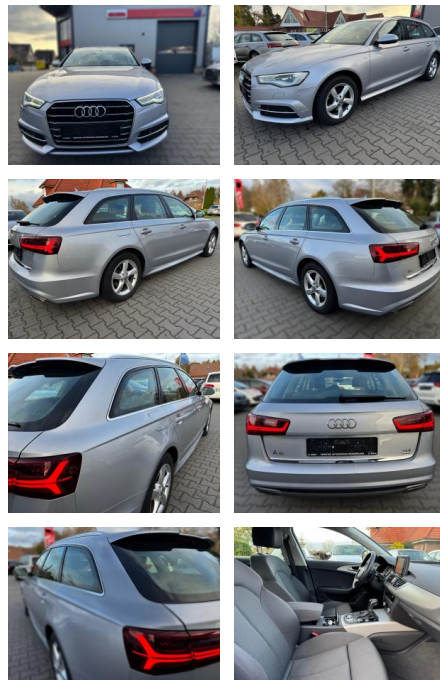

Ihr Ansprechpartner

Herr Alwin René John
E-Mail: alwin.john@autohaus-john.de
Telefon: 04182 6375

Karl John e. K. Inh. Karl Christian John
Bremer Straße 32 - 21255 Tostedt - Tel.: 04182 / 6375

Audi A6 Avant 2.0 TDI ultra

FA03-40748164 **Angebotsnr.:**

Erstzulassung:	Kilometer:	Farbe:	Leistung:	Kraftstoffart:	Verbr. komb.	CO2-Emission	CO2-Klasse (WLTP)
24.12.2017	170.020	Diverse	140 kW / 190 PS	Diesel	4,7 l/100km	122 g/km	

PREIS
17.990 €

FINANZIERUNGSBEISPIEL

Laufzeit: 72 Monate   Anzahlung: 30 %
Basis-Finanzierung:*   Mtl. Rate:
Zielraten-Finanzierung:** **116 €**

* Basisfinanzierung: Anzahlung: 5.397 Euro, Laufzeit: 72 Monate, Nettodarlehen: 12.593 Euro, Gesamtbetrag: 20.253 Euro, Zinssätze: 5.83% Sollz. (gebunden), 5.99% eff.
** Zielratenfinanzierung: Anzahlung: 5.397 Euro, Laufzeit: 72 Monate, Nettodarlehen: 12.593 Euro, Zielrate: 8.995 Euro, Gesamtbetrag: 21.223 Euro, Zinssätze: 5.83% Sollz. (gebunden), 5.99% eff.,

Vermittlung für: Santander Consumer Bank
Repräsentatives Beispiel gem. § 17 Abs. 4 PAngV. Diese Finanzierungsangebote sind Beispiele. Gerne ermitteln wir für Sie Ihr individuelles Angebot.

Ausstattung

Sicherheit

- Müdigkeitswarnsystem
- Reifendruckkontrollsystem

Multimedia

- USB
- Sprachsteuerung

Komfort

- Berganfahrassistent
- Elektrische Heckklappe
- Lederlenkrad
- Lordosenstütze

Weiteres

- Diesel
- Start Stop Automatik
- **Über 15.000 weitere PKW sofort verfügbar** Zu verkaufen ist ein Audi A6 2
- 0 TDI Avant ultra Sline

- ***- Guter Zustand- 1. Hand- lückenlos Scheckheftgepflegt (AUDI)- HU/AU NEU bei Übergabe- Sonderausstattung:Anhängerkupplung Vorbereitung**
- Außenspiegel elektr. anklappbar
- Dachhimmel Stoff
- schwarz
- Einparkhilfe vorn und hinten
- optisch (APS Plus)
- Fahrassistenten-System: Fernlichtassistent
- Innenspiegel mit Ablendautomatik
- Komfort-Klimaautomatik 4-Zonen
- Licht-Paket
- LM-Felgen 8x17 (10-Speichen)
- Metallic-Lackierung
- Multi-Media-Interface MMI Navigation Plus mit MMI Touch
- Reserverad als Notrad
- Sitzbezug / Polsterung: Stoff Kontur
- Sitzheizung vorn

- Sportsitze vorn
- Tempomat
- Sitzheizung
- Multi-Funktions-Lenkrad
- Lichtautomatik
- Xenonscheinwerfer
- ***Weitere Ausstattung:Adaptives Bremslicht**
- Airbag Fahrer-/Beifahrerseite
- Antriebs-Schlupfregelung (ASR)
- Audi Drive Select
- Außenspiegel asphärisch
- links
- Außenspiegel asphärisch
- rechts
- Außenspiegel elektr. verstell- und heizbar
- beide
- Außenspiegel Wagenfarbe
- Bremsanlage mit Rekuperationssystem
- Bremsassistent

STÄNDIG ÜBER 15.000 FAHRZEUGE IM BESTAND!