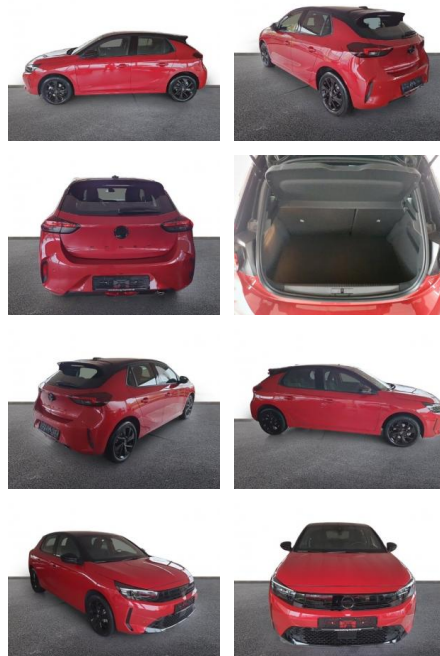

## Opel Corsa F GS 1.2 Turbo LED Apple CarPlay

AH32-P427566Angebotsnr.:

Erstzulassung:	Kilometer:	Farbe:	Leistung:	Kraftstoffart:
01.10.2023	9.283	Rot	74 kW / 101 PS	Benzin

**PREIS**  
**21.280 €**

**FINANZIERUNGSBEISPIEL**  
Laufzeit: 72 Monate      Anzahlung: 30 %  
Basis-Finanzierung:\*      Mtl. Rate:  
Zielraten-Finanzierung:\*\* **137 €**