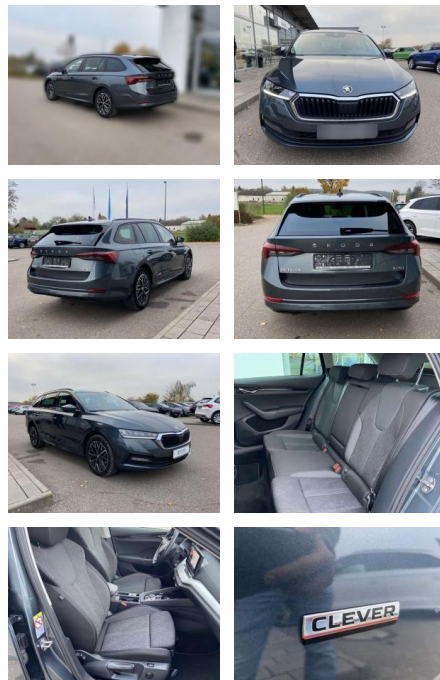

## Skoda Octavia Combi 1.5 TSI eTEC DSG CLEVER

SS00-172904 **Angebotsnr.:**

Erstzulassung:	Kilometer:	Farbe:	Leistung:	Kraftstoffart:
01.09.2021	30.514	Grau	110 kW / 150 PS	Benzin

PREIS	FINANZIERUNGSBEISPIEL	
<b>28.160 €</b>	Laufzeit: 72 Monate	Anzahlung: 30 %
	Basis-Finanzierung:**	Mtl. Rate:
	Zielraten-Finanzierung:**	<b>181 €</b>