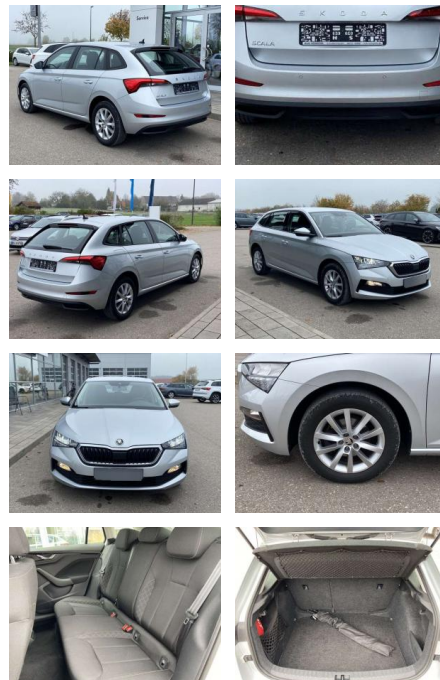

Ihr Ansprechpartner

Herr Karl Christian John
E-Mail: john@autohaus-john.de
Telefon: 04182 6375

Karl John e. K. Inh. Karl Christian John
Bremer Straße 32 - 21255 Tostedt - Tel.: 04182 / 6375

Skoda Scala 1.6 TDI Ambition 16"

SS00-126615 **Angebotsnr.:**

Erstzulassung:	Kilometer:	Farbe:	Leistung:	Kraftstoffart:
01.06.2020	53.963		85 kW / 116 PS	Benzin

PREIS
18.890 €

FINANZIERUNGSBEISPIEL
Laufzeit: 72 Monate Anzahlung: 30 %
Basis-Finanzierung:* Mtl. Rate:
Zielraten-Finanzierung:** **122 €**