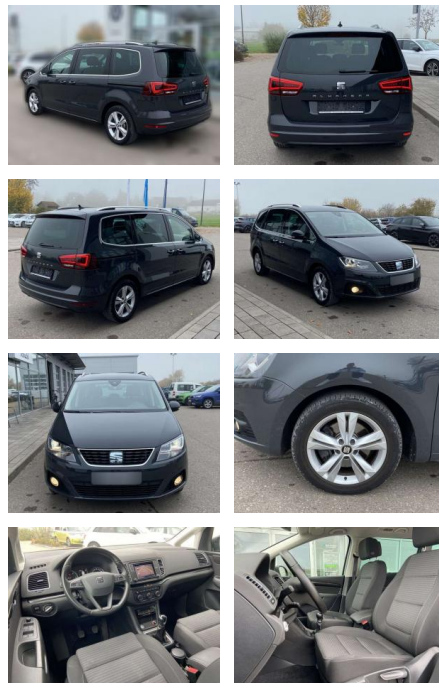

Ihr Ansprechpartner

Herr Karl Christian John
E-Mail: john@autohaus-john.de
Telefon: 04182 6375

Karl John e. K. Inh. Karl Christian John
Bremer Straße 32 - 21255 Tostedt - Tel.: 04182 / 6375

Seat Alhambra 2.0 TDI XCELLENCE 7-SITZER 17"

SS00-502606 **Angebotsnr.:**

Erstzulassung:	Kilometer:	Farbe:	Leistung:	Kraftstoffart:
01.12.2020	46.178		110 kW / 150 PS	Benzin

PREIS
36.810 €

FINANZIERUNGSBEISPIEL

Laufzeit: 72 Monate Anzahlung: 30 %
Basis-Finanzierung:* Mtl. Rate:
Zielraten-Finanzierung:** **237 €**