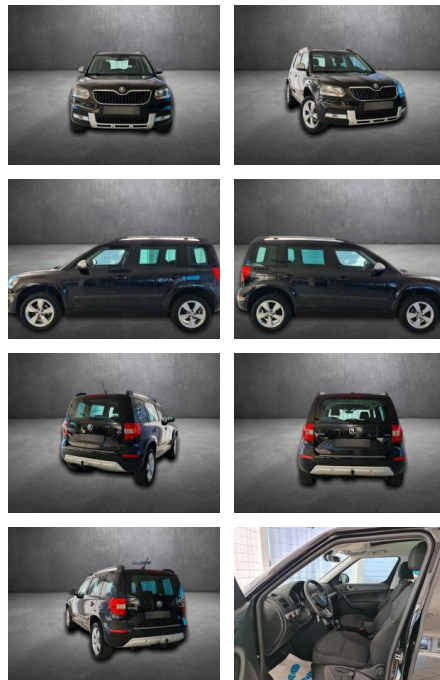

AH90-29763-128 **Angebotsnr.:**

Erstzulassung:	Kilometer:	Farbe:	Leistung:	Kraftstoffart:	Verbr. komb.	CO2-Emission	CO2-Klasse (WLTP)
24.11.2016	96.184	Diverse	92 kW / 125 PS	Benzin	5,8 l/100km	134 g/km	