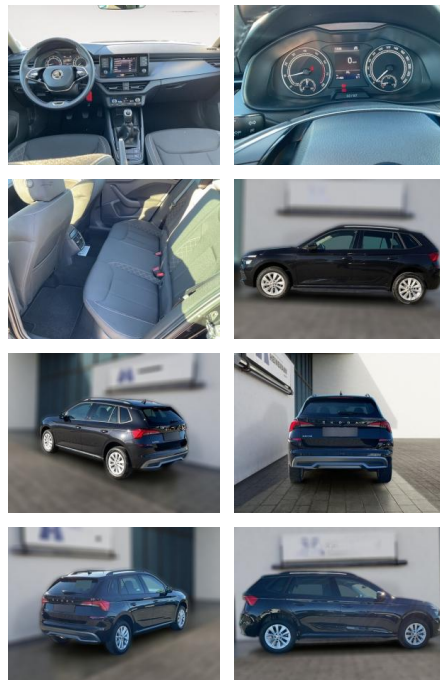

HE03-ZK12452 Angebotsnr.:

Erstzulassung:	Kilometer:	Farbe:	Leistung:	Kraftstoffart:
01.12.2023	21.486	Diverse	70 kW / 95 PS	Benzin

PREIS
23.810 €

FINANZIERUNGSBEISPIEL
Laufzeit: 72 Monate Anzahlung: 30 %
Basis-Finanzierung:* Mtl. Rate:
Zielraten-Finanzierung:** **153 €**