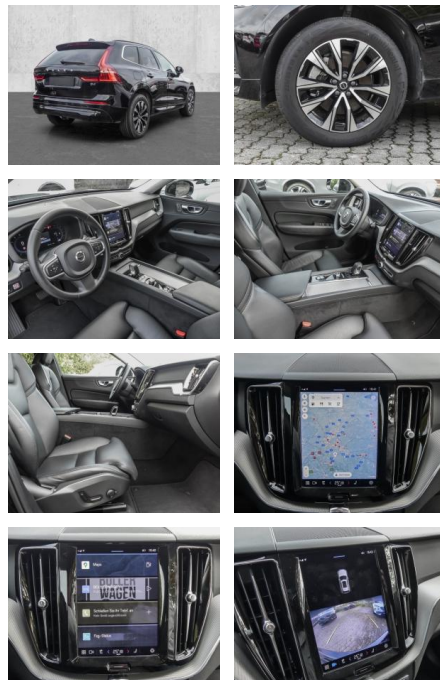

Ihr Ansprechpartner

Herr Alwin René John
E-Mail: alwin.john@autohaus-john.de
Telefon: 04182 6375

Karl John e. K. Inh. Karl Christian John
Bremer Straße 32 - 21255 Tostedt - Tel.: 04182 / 6375

Volvo XC60 Core 2WD B4 Benzin EU6d StandHZG

MA05-6020-23**Angebotsnr.:**

Erstzulassung:	Kilometer:	Farbe:	Leistung:	Kraftstoffart:
01.05.2023	21.441	Schwarz	145 kW / 197 PS	Benzin

PREIS
43.310 €

FINANZIERUNGSBEISPIEL

Laufzeit: 72 Monate   Anzahlung: 30 %
Basis-Finanzierung:*   Mtl. Rate:
Zielraten-Finanzierung:** **279 €**

* Basisfinanzierung: Anzahlung: 12.993 Euro, Laufzeit: 72 Monate, Nettodarlehen: 30.317 Euro, Gesamtbetrag: 48.758 Euro, Zinssätze: 5.83% Sollz. (gebunden), 5.99% eff.
** Zielratenfinanzierung: Anzahlung: 12.993 Euro, Laufzeit: 72 Monate, Nettodarlehen: 30.317 Euro, Zielrate: 21.655 Euro, Gesamtbetrag: 51.093 Euro, Zinssätze: 5.83% Sollz. (gebunden), 5.99% eff.,

Vermittlung für: Santander Consumer Bank
Repräsentatives Beispiel gem. § 17 Abs. 4 PAngV. Diese Finanzierungsangebote sind Beispiele. Gerne ermitteln wir für Sie Ihr individuelles Angebot.

Ausstattung

Sicherheit

- PDC Park Distance Control hinten
- Anti-Blockiersystem ABS
- Antischlupfregelung ASC+T
- elektronische Stabilitätskontrolle (ESP / DSP)
- Servolenkung
- Regensensor
- Wegfahrsperre
- Kindersitzbefestigung
- PDC Park Distance Control vorne
- **ABS**
- Airbag
- Beifahrer-Airbag
- Wegfahrsperre
- Seitenairbags
- ESP
- Reifendruckkontrolle
- Traktionskontrolle
- Kopfairbag
- Knieairbag

- Kindersitzbefestigung
- Pannenset
- Notrad
- **Entertainment: Soundsystem**
- Radio
- USB-Anschluss
- MP3
- DAB
- Induktionsladen für Smartphones
- •

Multimedia

- Radio
- el. Sitzverstellung
- MP3 Anschluss

Komfort

- Zentralverriegelung
- Bordcomputer
- **Klimaautomatik**
- Servolenkung

- Zentralverriegelung
- Elektrischer Fensterheber
- Lederausstattung
- Sitzheizung
- Elektrische Aussenspiegel
- Teilbare Rucksitzlehne
- Tempomat
- Standheizung
- Multifunktionslenkrad
- Keyless Go Startfunktion
- Elektrische Sitze
- Innenspiegel autom. abblendbar
- Mittelarmlehne
- Innenraumfilter
- Lenksäule einstellbar
- ParkDistanceControl vorne und hinten
- Elektrische Heckklappe
- Memory Sitze
- Ambientebeleuchtung
- Lordosenstütze
- Sitzheizung hinten

STÄNDIG ÜBER 15.000 FAHRZEUGE IM BESTAND!