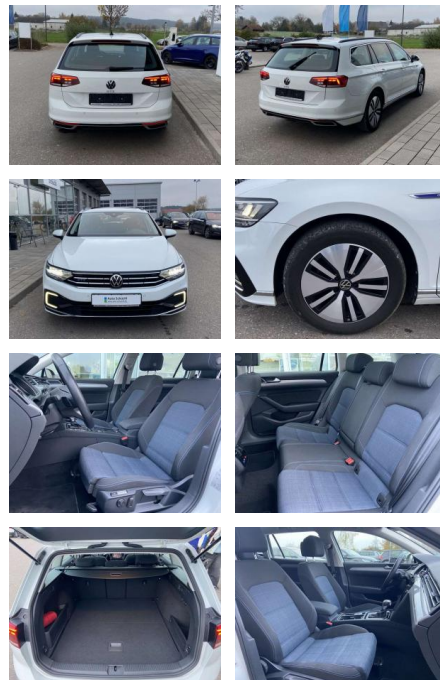

Ihr Ansprechpartner

Herr Karl Christian John
E-Mail: john@autohaus-john.de
Telefon: 04182 6375

Karl John e. K. Inh. Karl Christian John
Bremer Straße 32 - 21255 Tostedt - Tel.: 04182 / 6375

Volkswagen Passat Variant GTE 1.4 TSI DSG

SS00-116272 **Angebotsnr.:**

Erstzulassung:	Kilometer:	Farbe:	Leistung:	Kraftstoffart:
01.05.2021	31.688		160 kW / 218 PS	Benzin

PREIS
29.190 €

FINANZIERUNGSBEISPIEL

Laufzeit: 72 Monate   Anzahlung: 30 %
Basis-Finanzierung:*   Mtl. Rate:
Zielraten-Finanzierung:** **1188 €**

* Basisfinanzierung: Anzahlung: 8.757 Euro, Laufzeit: 72 Monate, Nettodarlehen: 20.433 Euro, Gesamtbetrag: 32.862 Euro, Zinssätze: 5.83% Sollz. (gebunden), 5.99% eff.
** Zielratenfinanzierung: Anzahlung: 8.757 Euro, Laufzeit: 72 Monate, Nettodarlehen: 20.433 Euro, Zielrate: 14.595 Euro, Gesamtbetrag: 34.435 Euro, Zinssätze: 5.83% Sollz. (gebunden), 5.99% eff.,

Vermittlung für: Santander Consumer Bank
Repräsentatives Beispiel gem. § 17 Abs. 4 PAngV. Diese Finanzierungsangebote sind Beispiele. Gerne ermitteln wir für Sie Ihr individuelles Angebot.

Ausstattung

Sicherheit

- Anti-Blockiersystem ABS

Multimedia

- Radio

Interieur

- Sitzheizung vorne Innenspiegel automatisch abblendbar Mittelarmlehne vorne 2 Leseleuchten vorn Netztrennwand el. Lendenwirbelstütze Fahrersitz mit Massagefunktion Komfortsitze vorne Fußraumbeleuchtung ergoComfort-Sitz auf der Fahrerseite Kindersitzverankerung für Kindersitzsystem I-Size/ISOFIX

Exterieur

- Anhängervorrichtung schwenkbar Rückfahrkamera Panoramaschiebedach elektrisch beheizbare Scheibenwaschdüsen vorne Dachreling el.

- 2x hinten Farbe: Pure White -Fr. 08:00-18:00 Uhr
- Samstags bis 16:00 Uhr geöffnet. Gerne beraten wir Sie über günstige Finanzierungsmodelle und nehmen Ihr derzeitiges Fahrzeug in Zahlung. www.auto-schuechl.de/finanzierung Irrtümer
- Änderungen oder Zwischenverkauf vorbehalten. www.auto-schuechl.de

Weiteres

- Pakete: 6-Gang-DSG-Automatikgetriebe Plug-In Hybrid Business-Premium-Paket

STÄNDIG ÜBER 15.000 FAHRZEUGE IM BESTAND!