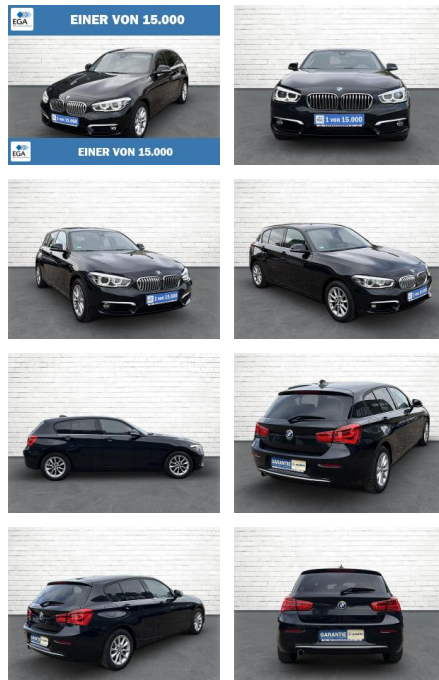

**BMW 116116i Urban Line \*LED\*Navi\*RFK\*SHZ\*PDC\***

AB73-0023-1099 Angebotsnr.:

Erstzulassung:	Kilometer:	Farbe:	Leistung:	Kraftstoffart:
10.12.2018	46.636	Schwarz	80 kW / 109 PS	Benzin

PREIS	FINANZIERUNGSBEISPIEL	
16.850 €	Laufzeit: 72 Monate	Anzahlung: 30 %
	Basis-Finanzierung:**	Mtl. Rate:
	Zielraten-Finanzierung:**	108 €