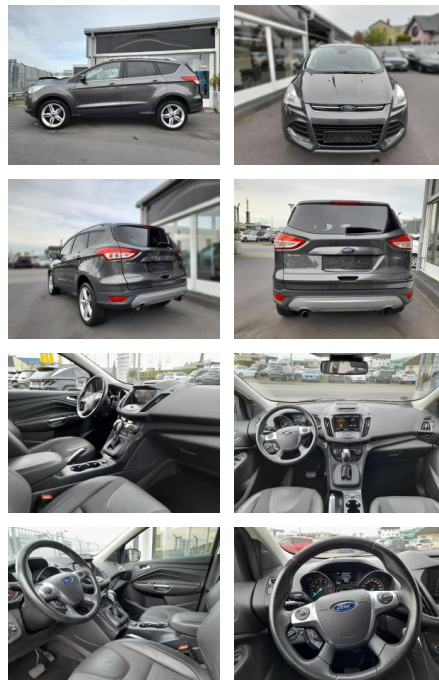

## Ford Kuga Titanium, Automatik, Bluet, PDC, WP, 1

SP05-40636389 Angebotsnr.:

Erstzulassung:	Kilometer:	Farbe:	Leistung:	Kraftstoffart:	Verbr. komb.	CO2-Emission	CO2-Klasse (WLTP)
24.08.2016	87.000	Diverse	134 kW / 182 PS	Benzin	7,4 l/100km	171 g/km	