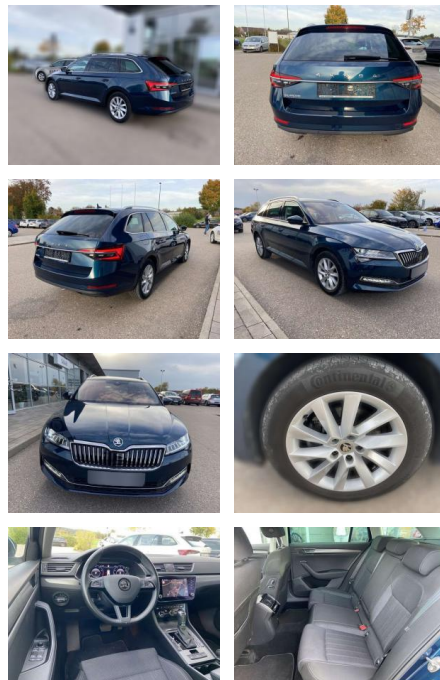

Ihr Ansprechpartner

Herr Alwin René John
E-Mail: alwin.john@autohaus-john.de
Telefon: 04182 6375

Karl John e. K. Inh. Karl Christian John
Bremer Straße 32 - 21255 Tostedt - Tel.: 04182 / 6375

Skoda Superb Combi 2.0 TSI DSG Style 17"+NAVI

SS00-073104 **Angebotsnr.:**

Erstzulassung:	Kilometer:	Farbe:	Leistung:	Kraftstoffart:
01.07.2020	43.185		140 kW / 190 PS	Benzin

PREIS
30.630 €

FINANZIERUNGSBEISPIEL
Laufzeit: 72 Monate Anzahlung: 30 %
Basis-Finanzierung:* Mtl. Rate:
Zielraten-Finanzierung:** **197 €**