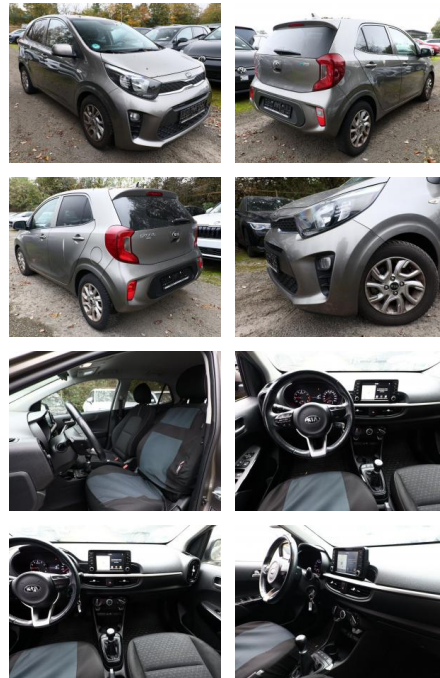

## Kia Picanto 1.2 ISG 84 Dream-Team Nav

AT27-GW-ASG Angebotssnr.:

Erstzulassung:	Kilometer:	Farbe:	Leistung:	Kraftstoffart:
02.12.2019	47.300	Silber	62 kW / 84 PS	Benzin

**PREIS**  
**11.240 €**