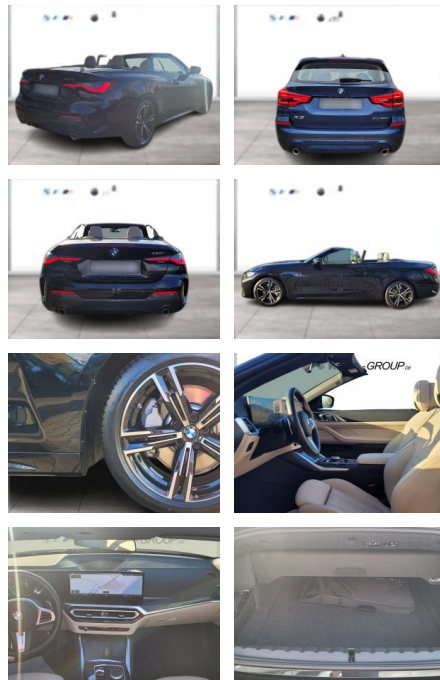

WG00-262817 Angebotsnr.:

Erstzulassung:	Kilometer:	Farbe:	Leistung:	Kraftstoffart:
01.12.2023	18.075	Schwarz	180 kW / 245 PS	Benzin

PREIS
54.950 €

FINANZIERUNGSBEISPIEL
Laufzeit: 72 Monate Anzahlung: 30 %
Basis-Finanzierung:* Mtl. Rate:
Zielraten-Finanzierung:** **354 €**