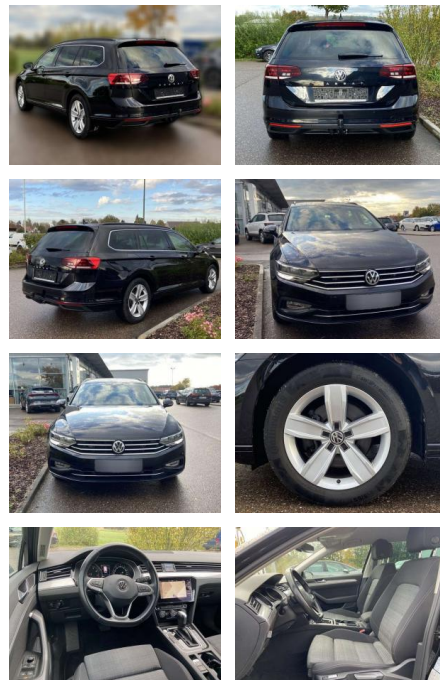

SS00-022658 **Angebotsnr.:**

Erstzulassung:	Kilometer:	Farbe:	Leistung:	Kraftstoffart:
01.12.2019	48.374		140 kW / 190 PS	Benzin

PREIS
27.540 €

FINANZIERUNGSBEISPIEL

Laufzeit: 72 Monate Anzahlung: 30 %
Basis-Finanzierung:* Mtl. Rate:
Zielraten-Finanzierung:** **177 €**