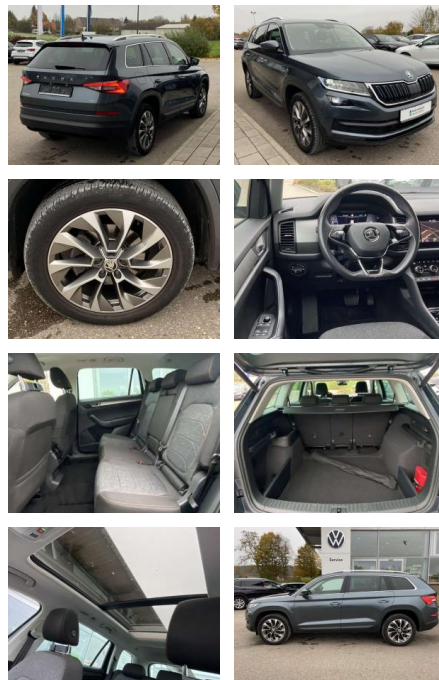

Ihr Ansprechpartner

Herr Karl Christian John
E-Mail: john@autohaus-john.de
Telefon: 04182 6375

Karl John e. K. Inh. Karl Christian John
Bremer Straße 32 - 21255 Tostedt - Tel.: 04182 / 6375

Skoda Kodiak 2.0 TDI DSG 4x4 CLEVER 19"

SS00-060767 **Angebotsnr.:**

Erstzulassung:	Kilometer:	Farbe:	Leistung:	Kraftstoffart:
01.06.2021	49.032		110 kW / 150 PS	Benzin

PREIS
35.780 €

FINANZIERUNGSBEISPIEL

Laufzeit: 72 Monate   Anzahlung: 30 %
Basis-Finanzierung:*   Mtl. Rate:
Zielraten-Finanzierung:** **230 €**

* Basisfinanzierung: Anzahlung: 10.734 Euro, Laufzeit: 72 Monate, Nettodarlehen: 25.046 Euro, Gesamtbetrag: 40.281 Euro, Zinssätze: 5.83% Sollz. (gebunden), 5.99% eff.
** Zielratenfinanzierung: Anzahlung: 10.734 Euro, Laufzeit: 72 Monate, Nettodarlehen: 25.046 Euro, Zielrate: 17.890 Euro, Gesamtbetrag: 42.210 Euro, Zinssätze: 5.83% Sollz. (gebunden), 5.99% eff.,

Vermittlung für: Santander Konsumer Bank
Repräsentatives Beispiel gem. § 17 Abs. 4 PAngV. Diese Finanzierungsangebote sind Beispiele. Gerne ermitteln wir für Sie Ihr individuelles Angebot.

Ausstattung

Sicherheit

- Anti-Blockiersystem ABS

Multimedia

- Radio

Interieur

- Sitzheizung vorne und hinten
- Innenspiegel automatisch abblendbar
- Lendenwirbelstützen vorne Climatronic
- Mittelarmlehne vorne Kindersicherung
- elektrisch betätigt Vordersitze
- höhenverstellbar Kindersitzverankerung
- für Kindersitzsystem ISOFIX Schubladen
- unter den Vordersitzen 2 Leseleuchten
- vorn Netztrennwand Komfortsitze vorne
- Multifunktions-Lederlenkrad
- beheizbar mit Schaltwippen

Exterieur

- Anhängervorrichtung schwenkbar

- ASR und Traktionskontrolle Servotronic
- Berganfahrassistent
- Verkehrszeichenerkennung
- Reifendruckkontrolle
- Start-Stop-Automatik Diebstahlwarnanlage
- autom. Distanzregelung ACC
- (Abstandstempomat) el. Parkbremse inkl.
- AutoHold-Funktion Zentralverriegelung
- "Keyless-Entry" SCR (AdBlue) Pannen-Set
- Spurwechselassistent e-Call Notrufsystem
- Euro 6d-ISC-FCM Fahrassistent Travel
- Assist mit Spurhalteassistent
- Lane-Assist und Emergency Assist
- Infotainment: Navigationssystem Amundsen
- mit Farbdisplay-Touchscreen Smart-Link
- (Apple CarPlay und Android Auto)
- kabellos und kabelgebunden Virtual
- cockpit (digitales Kombiinstrument) DAB
- digitaler Radioempfang USB Typ C 8
- Lautsprecher Freisprecheinrichtung
- (Bluetooth) und induktives Laden Farbe:

- Samstags bis 16:00 Uhr geöffnet. Gerne beraten wir Sie über günstige Finanzierungsmodelle und nehmen Ihr derzeitiges Fahrzeug in Zahlung. www.auto-schuechl.de/finanzierung
- Irrtümer
- Änderungen oder Zwischenverkauf vorbehalten. www.auto-schuechl.de

Weiteres

- Diesel
- Pakete: 7-Gang-DSG-Automatikgetriebe

STÄNDIG ÜBER 15.000 FAHRZEUGE IM BESTAND!