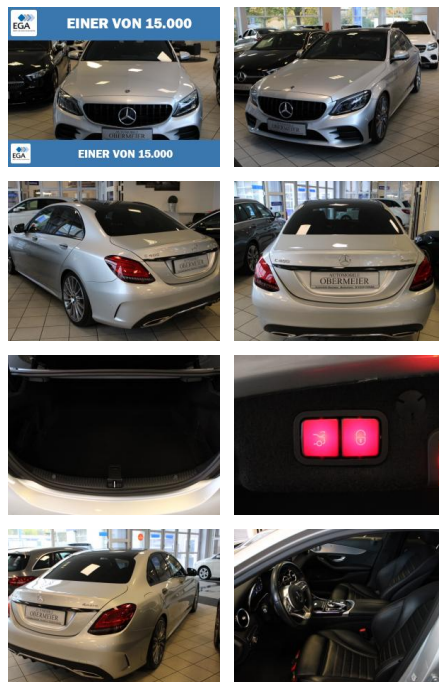

AO15-1 24 G 17 Angebotsnr.:

Erstzulassung:	Kilometer:	Farbe:	Leistung:	Kraftstoffart:
02.05.2019	58.800	Silber	245 kW / 333 PS	Benzin

PREIS
41.890 €

FINANZIERUNGSBEISPIEL
Laufzeit: 72 Monate Anzahlung: 30 %
Basis-Finanzierung:* Mtl. Rate:
Zielraten-Finanzierung:** **270 €**