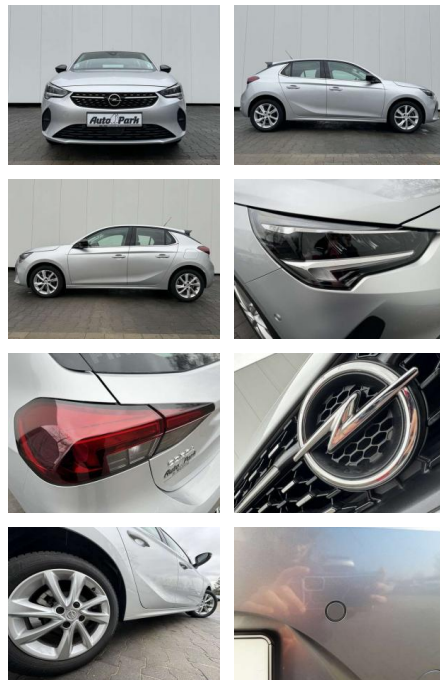

AP08-310880 **Angebotsnr.:**

Erstzulassung:	Kilometer:	Farbe:	Leistung:	Kraftstoffart:	Verbr. komb.	CO2-Emission	CO2-Klasse (WLTP)
01.01.2023	7.368	Silber	74 kW / 101 PS	Benzin	5,6 l/100km	127 g/km	D

PREIS
20.140 €